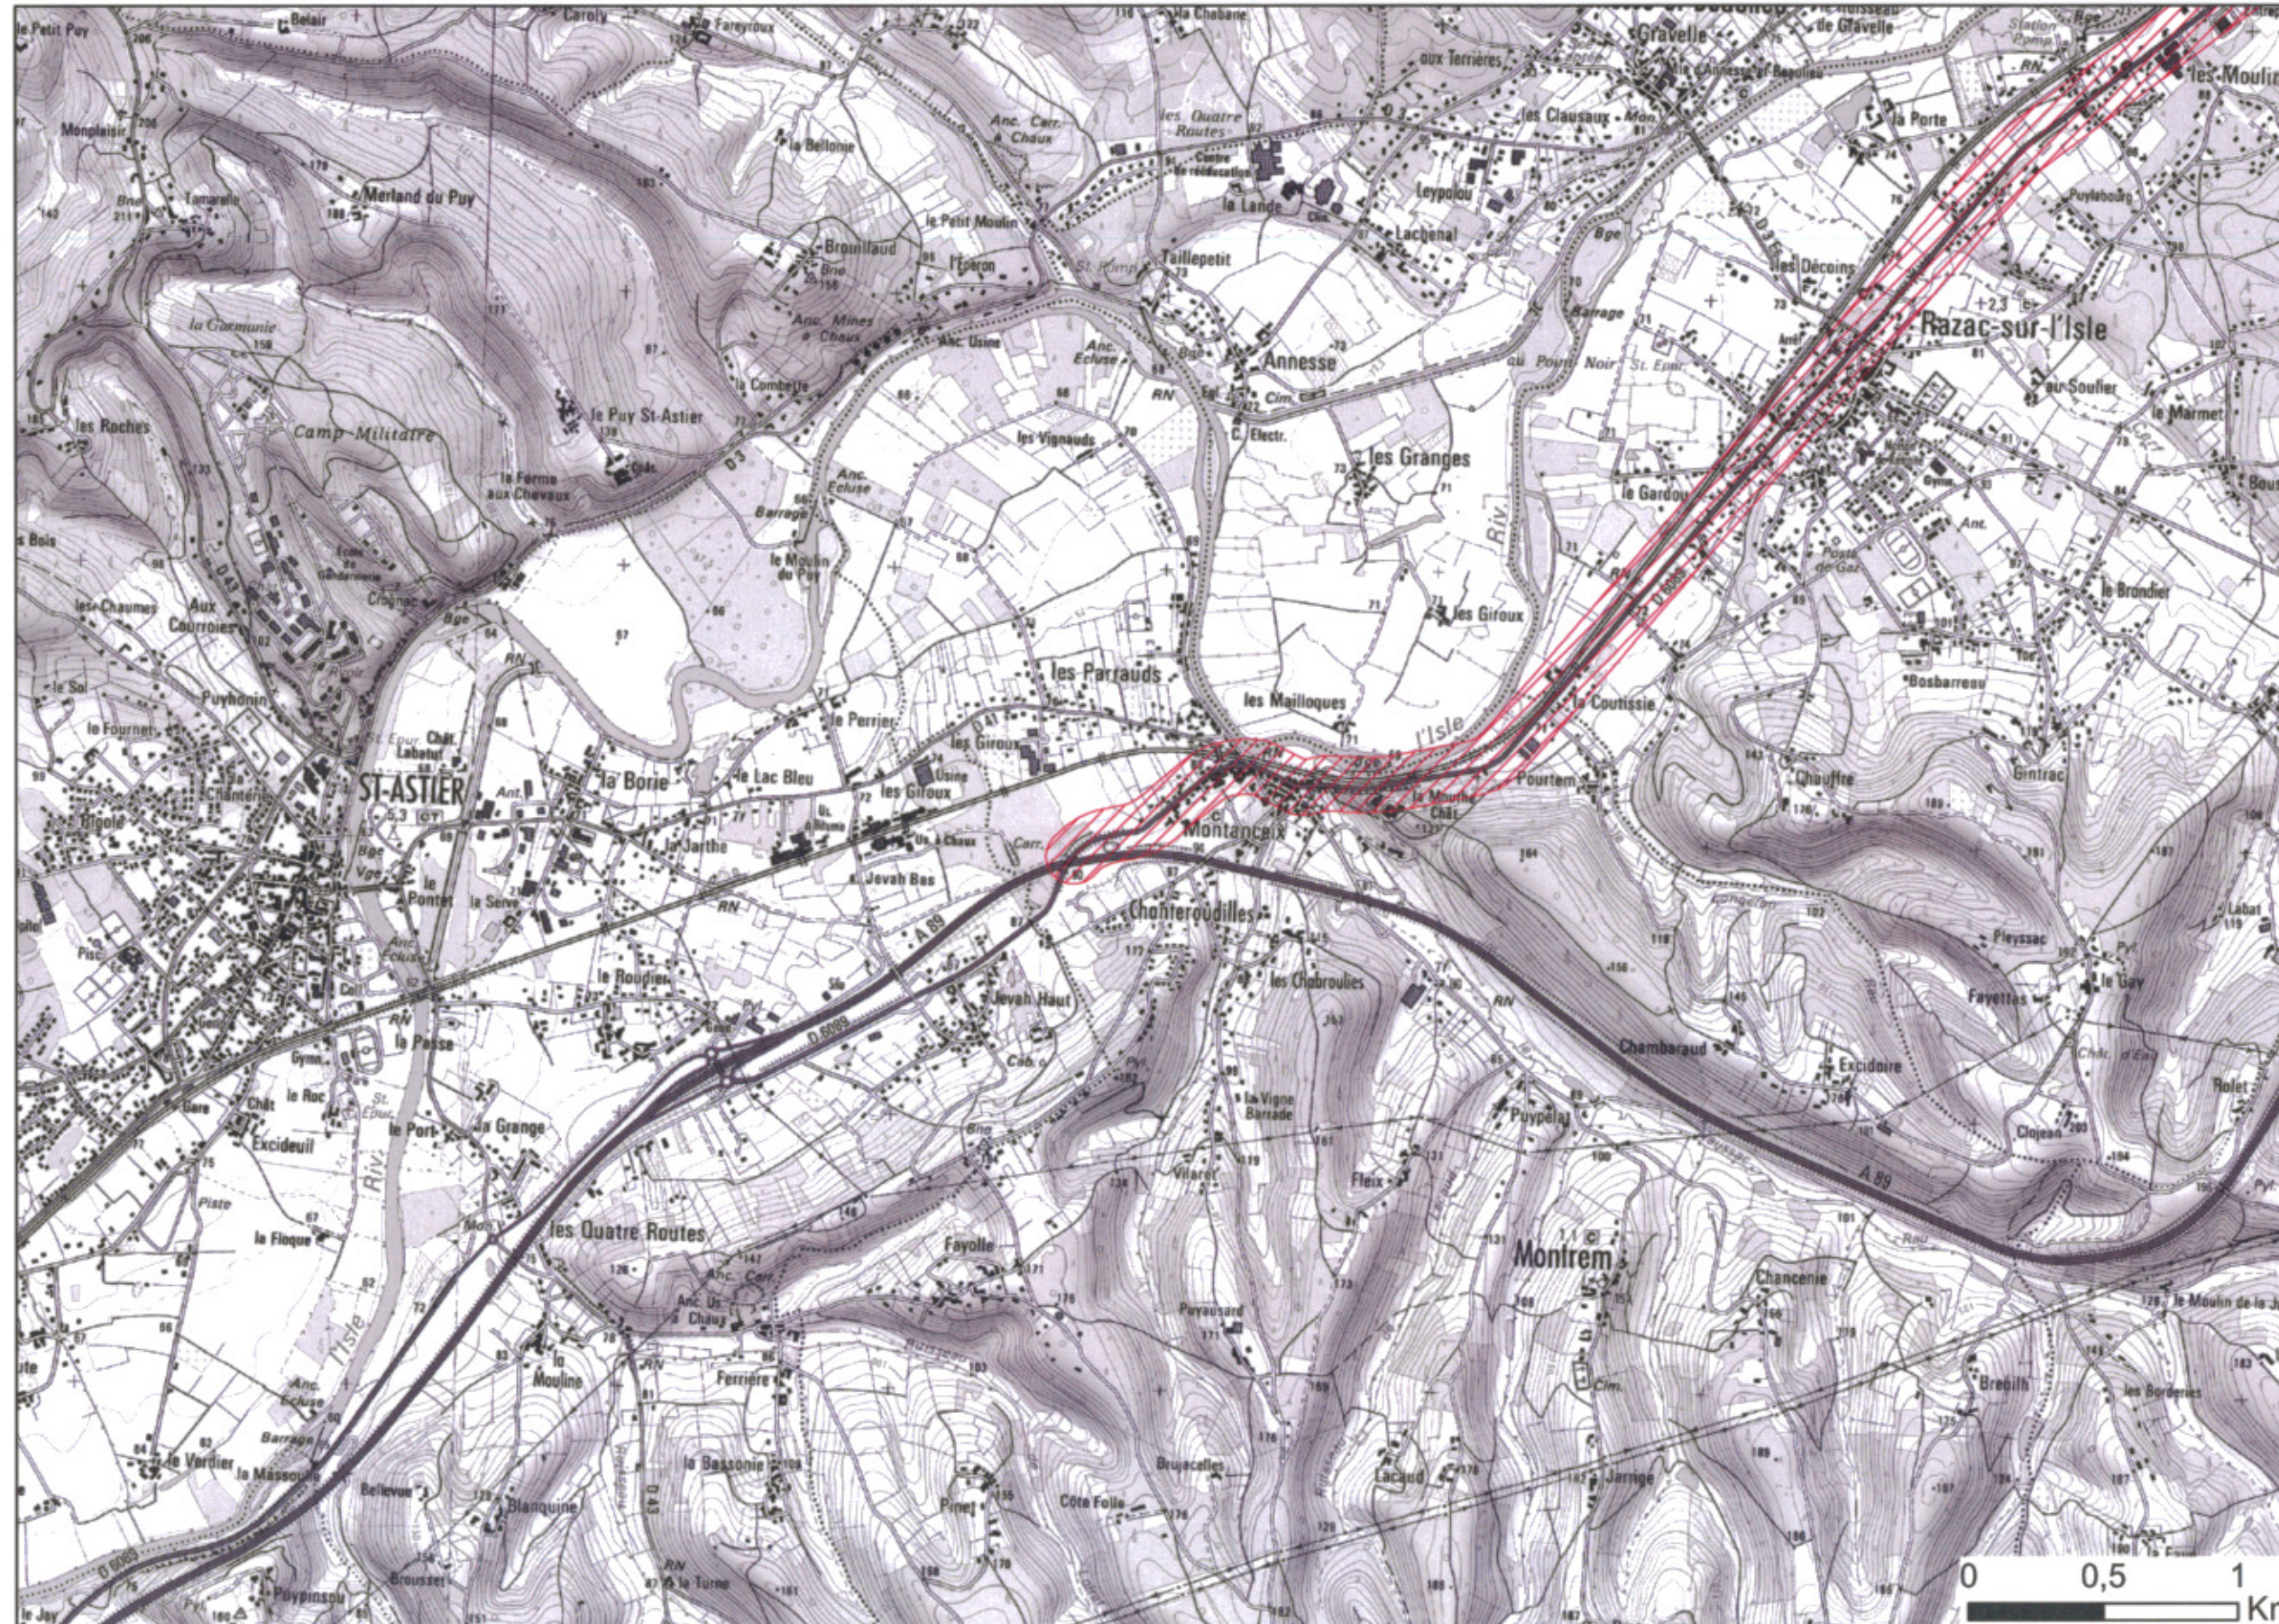

Secteurs affectés par le bruit - carte de "type b"

Département de la Dordogne (24)
FRANCE

Liberté • Égalité • Fraternité

RÉPUBLIQUE FRANÇAISE

secteurs affectés par le bruit tel que désignés par le classement sonore des infrastructures de transports terrestres pour le réseau routier départemental et communal de la Dordogne dont le trafic est supérieur à 3M véh/an.

RD 6089
DALLE n°1

Secteurs affectés par le bruit
au sens du classement sonore

Format d'impression A3

SOLDATA
ACOUSTIC